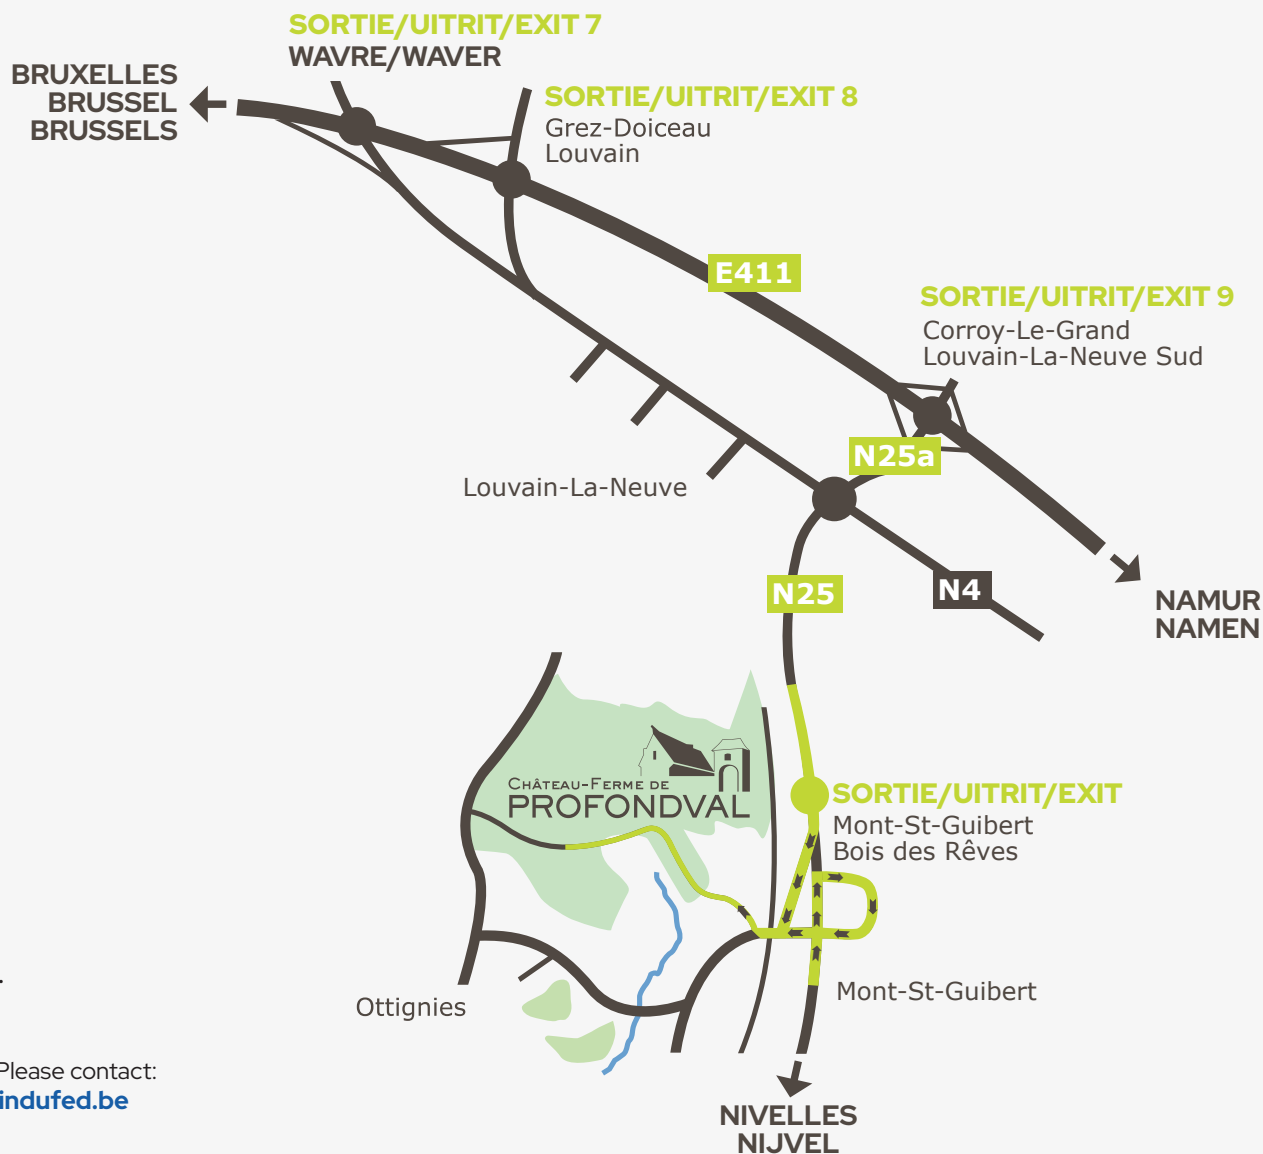

**PLAN D'ACCES**  
**ROUTE BESCHRIJVING**  
**ACCESS MAP**

**ADRESSE DU JOUR**  
**CONFERENTIELOCATIE**  
**ADDRESS**

Château-Ferme de Profondval  
2, Chemin de Profondval  
1490 Court-St-Etienne  
Tel: +32 (0)10 68 08 24  
GPS: 50.654903,4.6110983